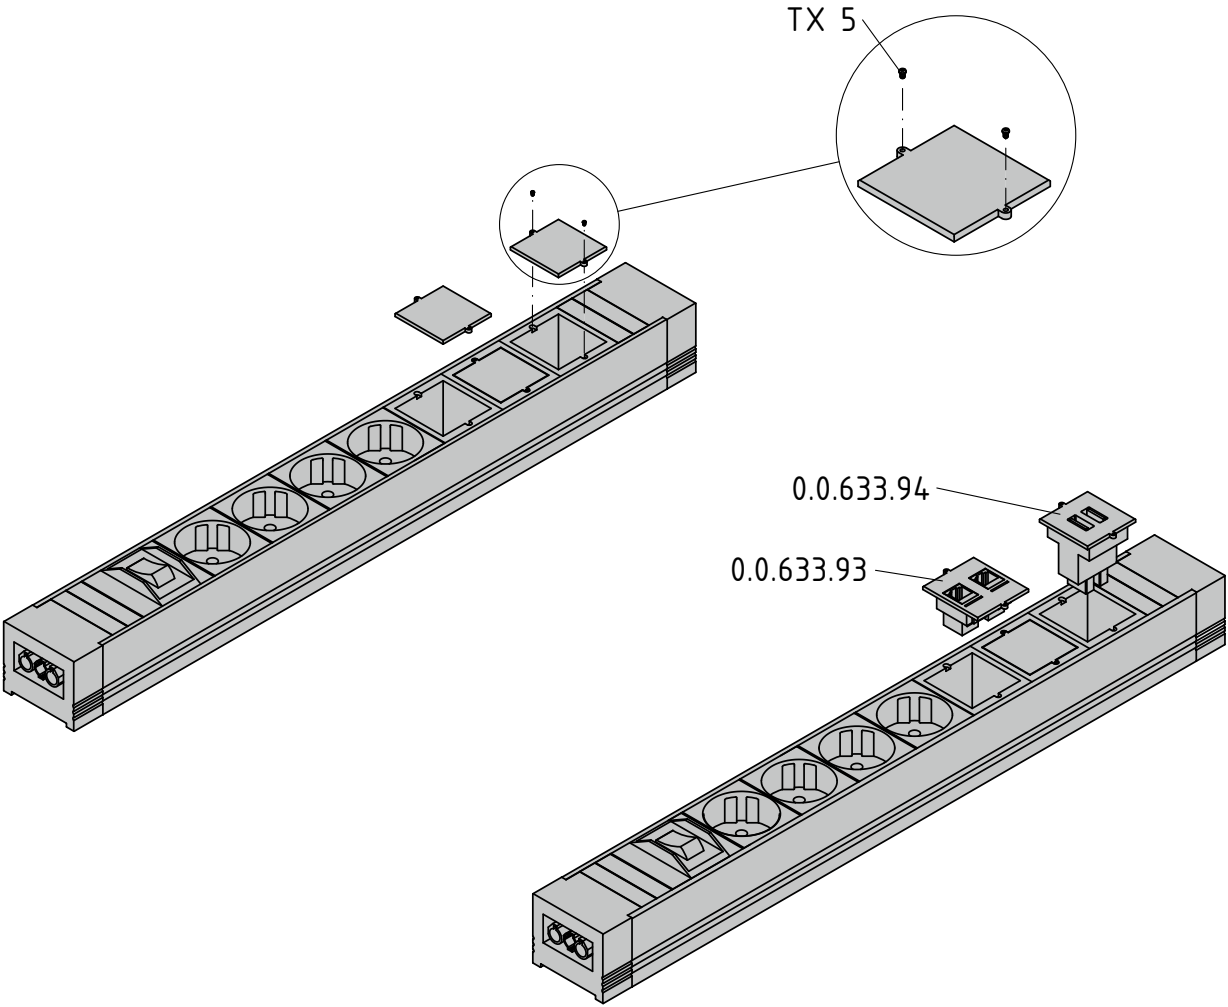

Medienleiste Multi und Steckdosenleiste 5-fach
Anwendungs- und Montagehinweise

Distribution Strip and Multi-Socket Power Strip, 5 outlet
Notes on Use and Installation

item

item Industrietechnik GmbH
Friedenstraße 107-109
42699 Solingen
Deutschland
Telefon +49 212 6580 0
Telefax +49 212 6580 310
info@item24.com
item24.com