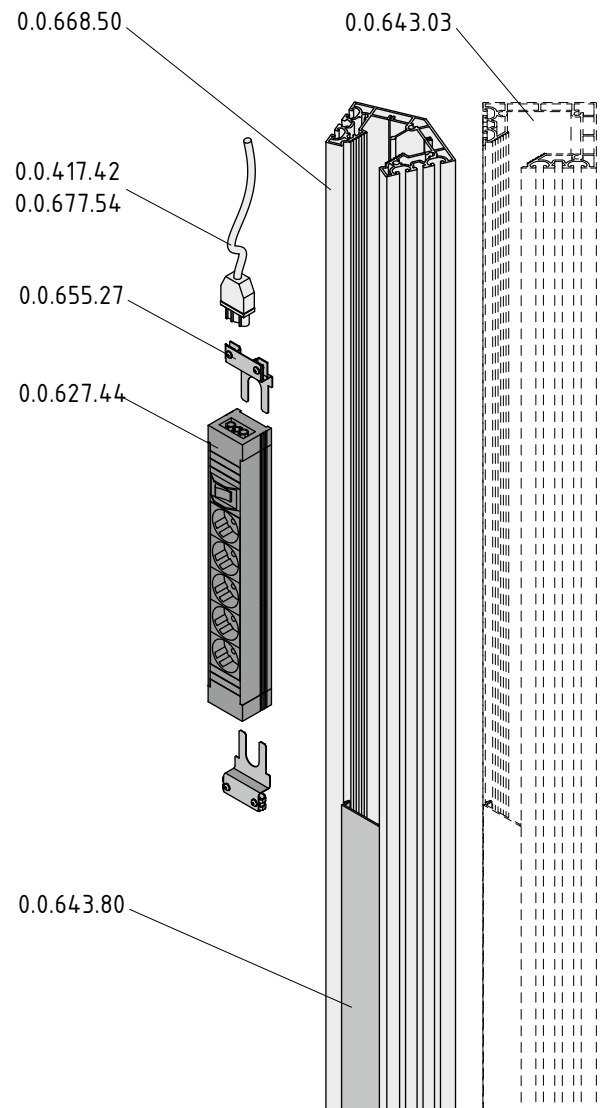

Medienleiste Multi und Steckdosenleiste 5-fach
Anwendungs- und Montagehinweise

Distribution Strip and Multi-Socket Power Strip, 5 outlet
Notes on Use and Installation

item

item Industrietechnik GmbH
Friedenstraße 107-109
42699 Solingen
Deutschland
Telefon +49 212 6580 0
Telefax +49 212 6580 310
info@item24.com
item24.com