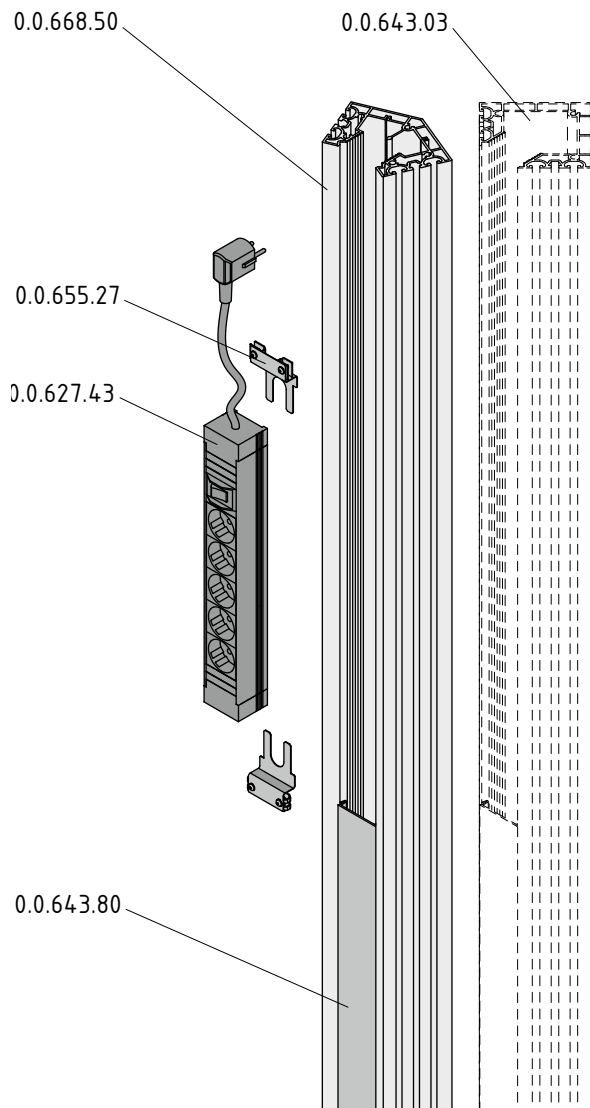

Medienleiste Multi und Steckdosenleiste 5-fach
Anwendungs- und Montagehinweise

Distribution Strip and Multi-Socket Power Strip, 5 outlet
Notes on Use and Installation

item

item Industrietechnik GmbH
Friedenstraße 107-109
42699 Solingen
Deutschland
Telefon +49 212 6580 0
Telefax +49 212 6580 310
info@item24.com
item24.com