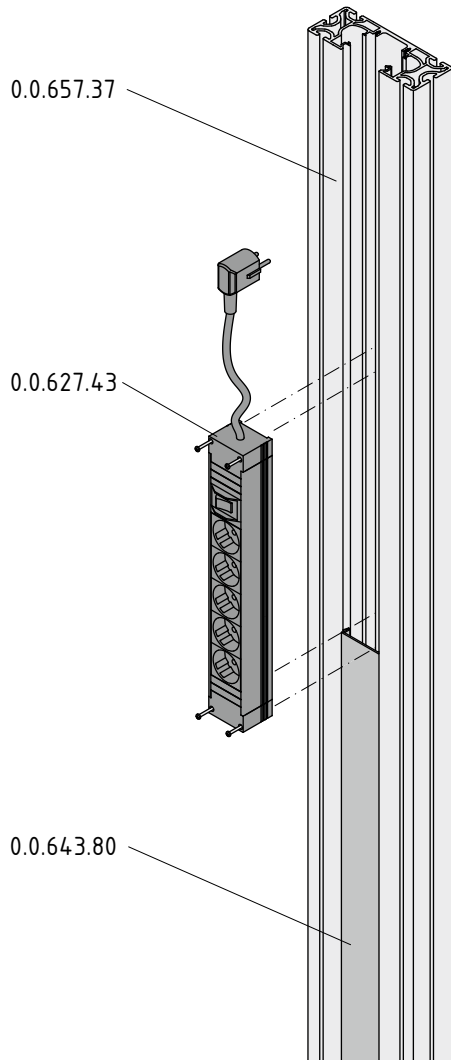

Medienleiste Multi und Steckdosenleiste 5-fach
Anwendungs- und Montagehinweise

Distribution Strip and Multi-Socket Power Strip, 5 outlet
Notes on Use and Installation

item

item Industrietechnik GmbH
Friedenstraße 107-109
42699 Solingen
Deutschland
Telefon +49 212 6580 0
Telefax +49 212 6580 310
info@item24.com
item24.com