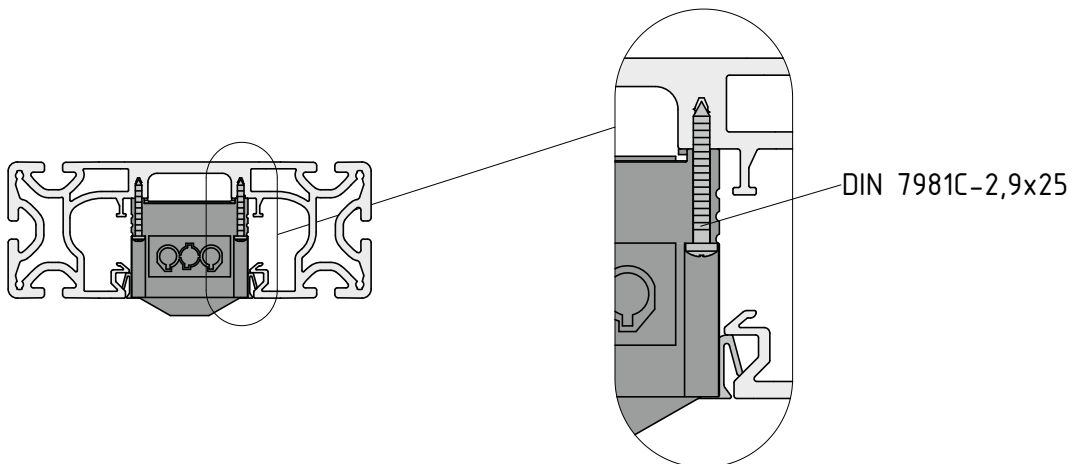

Medienleiste Multi und Steckdosenleiste 5-fach
Anwendungs- und Montagehinweise

Distribution Strip and Multi-Socket Power Strip, 5 outlet
Notes on Use and Installation

item

item Industrietechnik GmbH
Friedenstraße 107-109
42699 Solingen
Deutschland
Telefon +49 212 6580 0
Telefax +49 212 6580 310
info@item24.com
item24.com