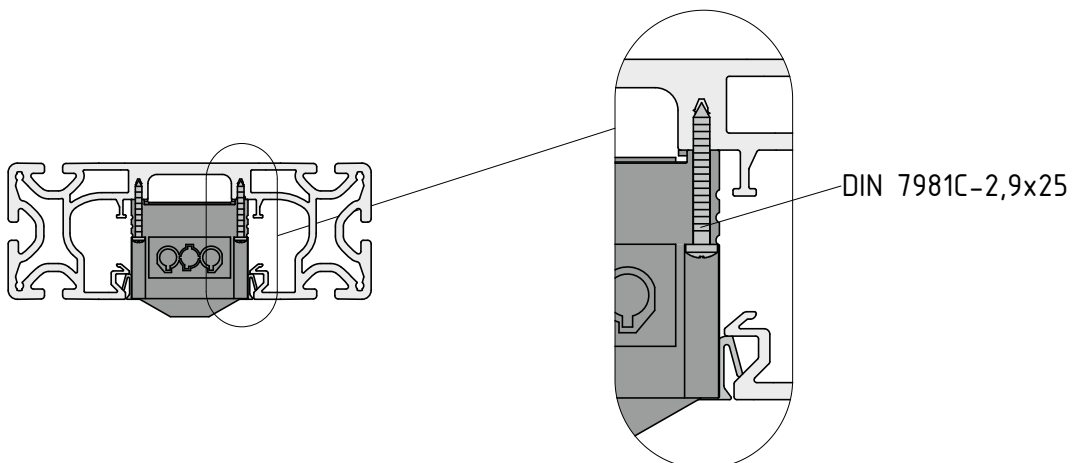

Medienleiste Multi und Steckdosenleiste 5-fach
Anwendungs- und Montagehinweise

Distribution Strip and Multi-Socket Power Strip, 5 outlet
Notes on Use and Installation

item

item Industrietechnik GmbH
Friedenstraße 107-109
42699 Solingen
Deutschland
Telefon +49 212 6580 0
Telefax +49 212 6580 310
info@item24.com
item24.com