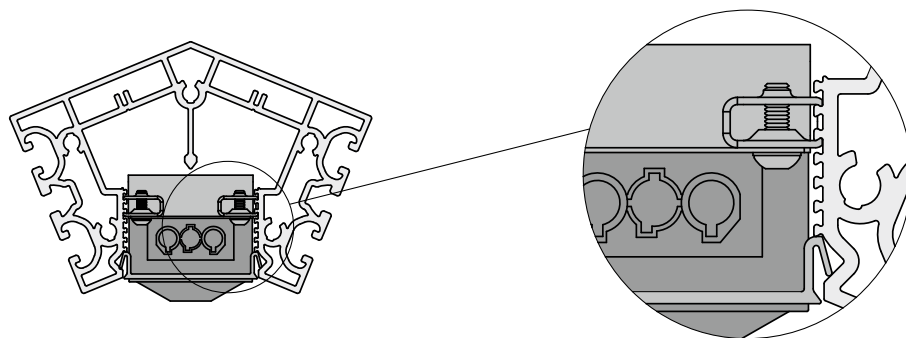

Medienleiste Multi und Steckdosenleiste 5-fach
Anwendungs- und Montagehinweise

Distribution Strip and Multi-Socket Power Strip, 5 outlet
Notes on Use and Installation

item

item Industrietechnik GmbH
Friedenstraße 107-109
42699 Solingen
Deutschland
Telefon +49 212 6580 0
Telefax +49 212 6580 310
info@item24.com
item24.com