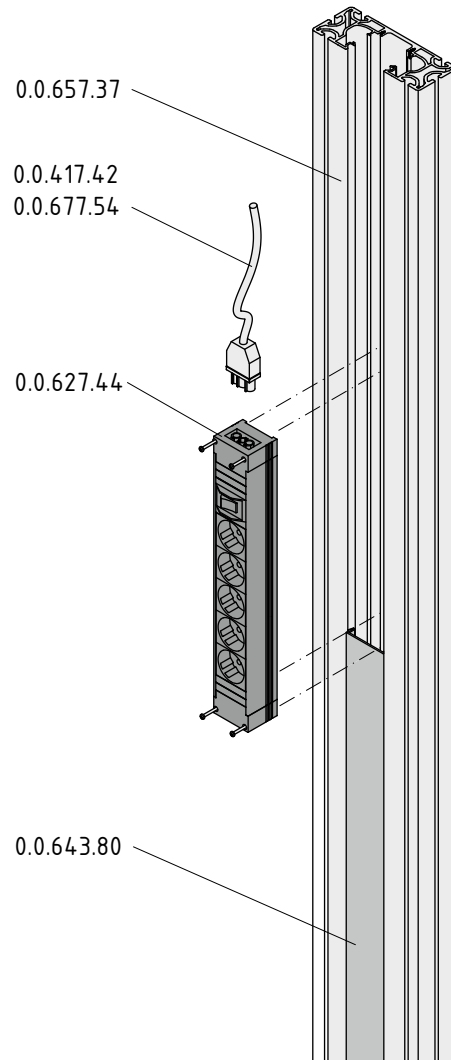

Medienleiste Multi und Steckdosenleiste 5-fach
Anwendungs- und Montagehinweise

Distribution Strip and Multi-Socket Power Strip, 5 outlet
Notes on Use and Installation

item

item Industrietechnik GmbH
Friedenstraße 107-109
42699 Solingen
Deutschland
Telefon +49 212 6580 0
Telefax +49 212 6580 310
info@item24.com
item24.com