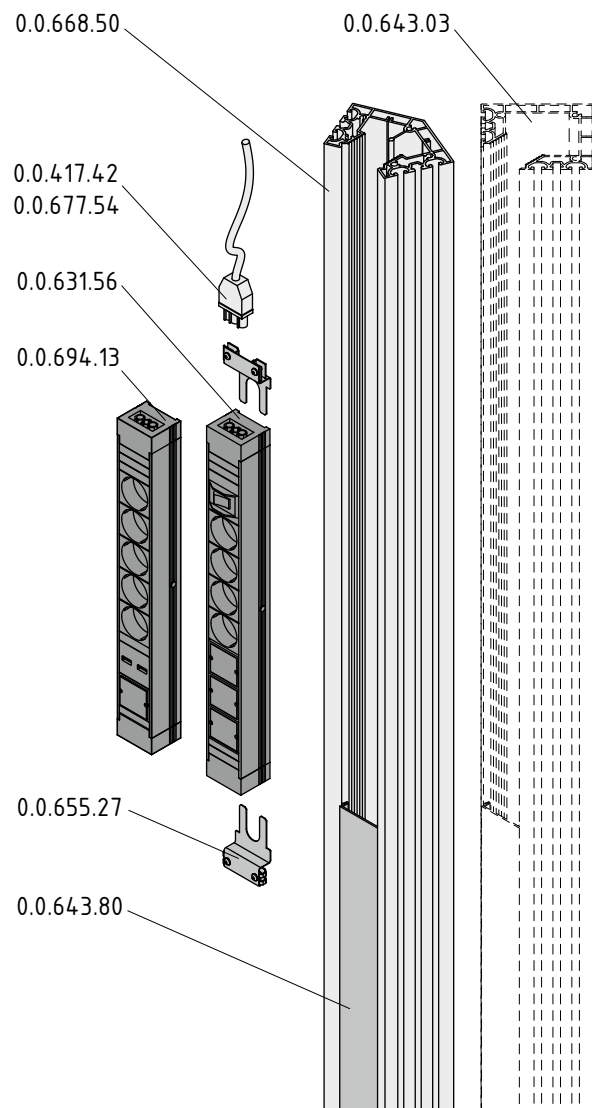

Medienleiste Multi und Steckdosenleiste 5-fach
Anwendungs- und Montagehinweise

Distribution Strip and Multi-Socket Power Strip, 5 outlet
Notes on Use and Installation

item

item Industrietechnik GmbH
Friedenstraße 107-109
42699 Solingen
Deutschland
Telefon +49 212 6580 0
Telefax +49 212 6580 310
info@item24.com
item24.com