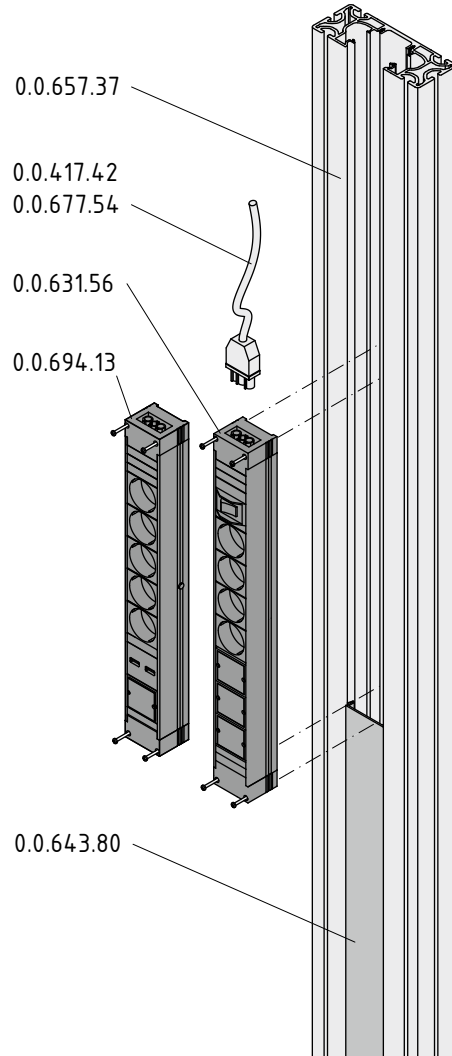

Medienleiste Multi und Steckdosenleiste 5-fach
Anwendungs- und Montagehinweise

Distribution Strip and Multi-Socket Power Strip, 5 outlet
Notes on Use and Installation

item

item Industrietechnik GmbH
Friedenstraße 107-109
42699 Solingen
Deutschland
Telefon +49 212 6580 0
Telefax +49 212 6580 310
info@item24.com
item24.com