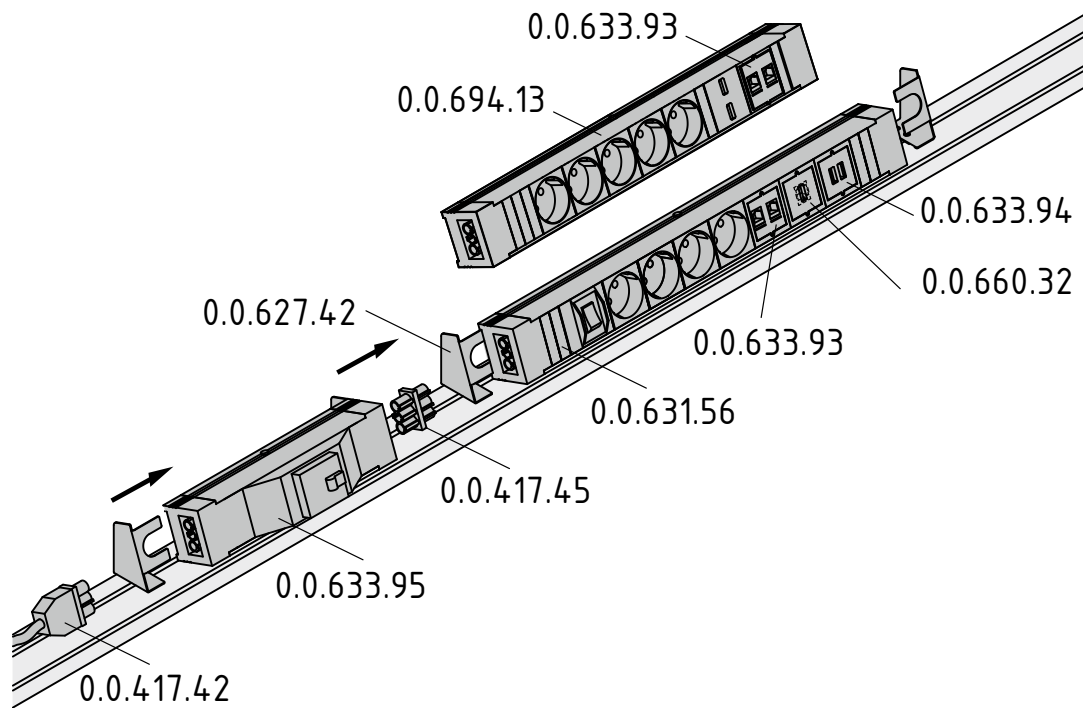

Medienleiste Multi und Steckdosenleiste 5-fach
Anwendungs- und Montagehinweise

Distribution Strip and Multi-Socket Power Strip, 5 outlet
Notes on Use and Installation

item

item Industrietechnik GmbH
Friedenstraße 107-109
42699 Solingen
Deutschland
Telefon +49 212 6580 0
Telefax +49 212 6580 310
info@item24.com
item24.com